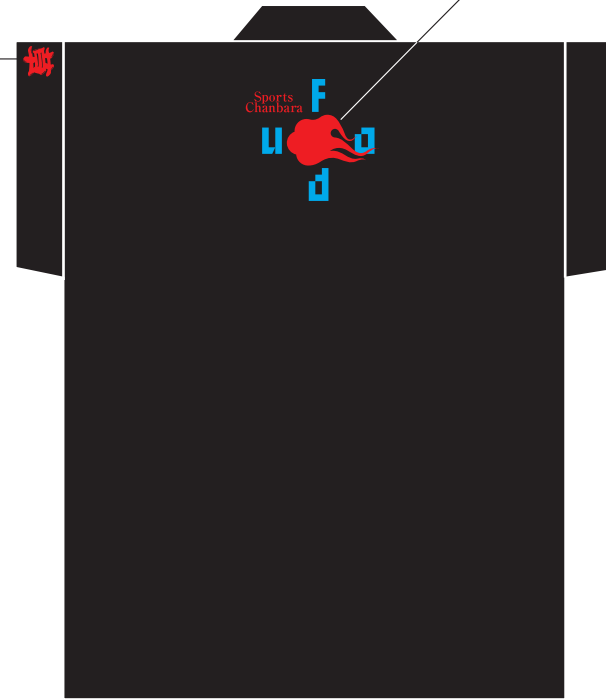

◆スポーツチャンバラ道着(黒)・護心館 不動塾

 M100%+Y100%  
DIC 158 (金アカ)

 M5%+C100%  
DIC 180 (青)

前・胸／ロゴ刺繍入り

背／マーク刺繍入り

名前・袖／ネーム刺繍

表

裏